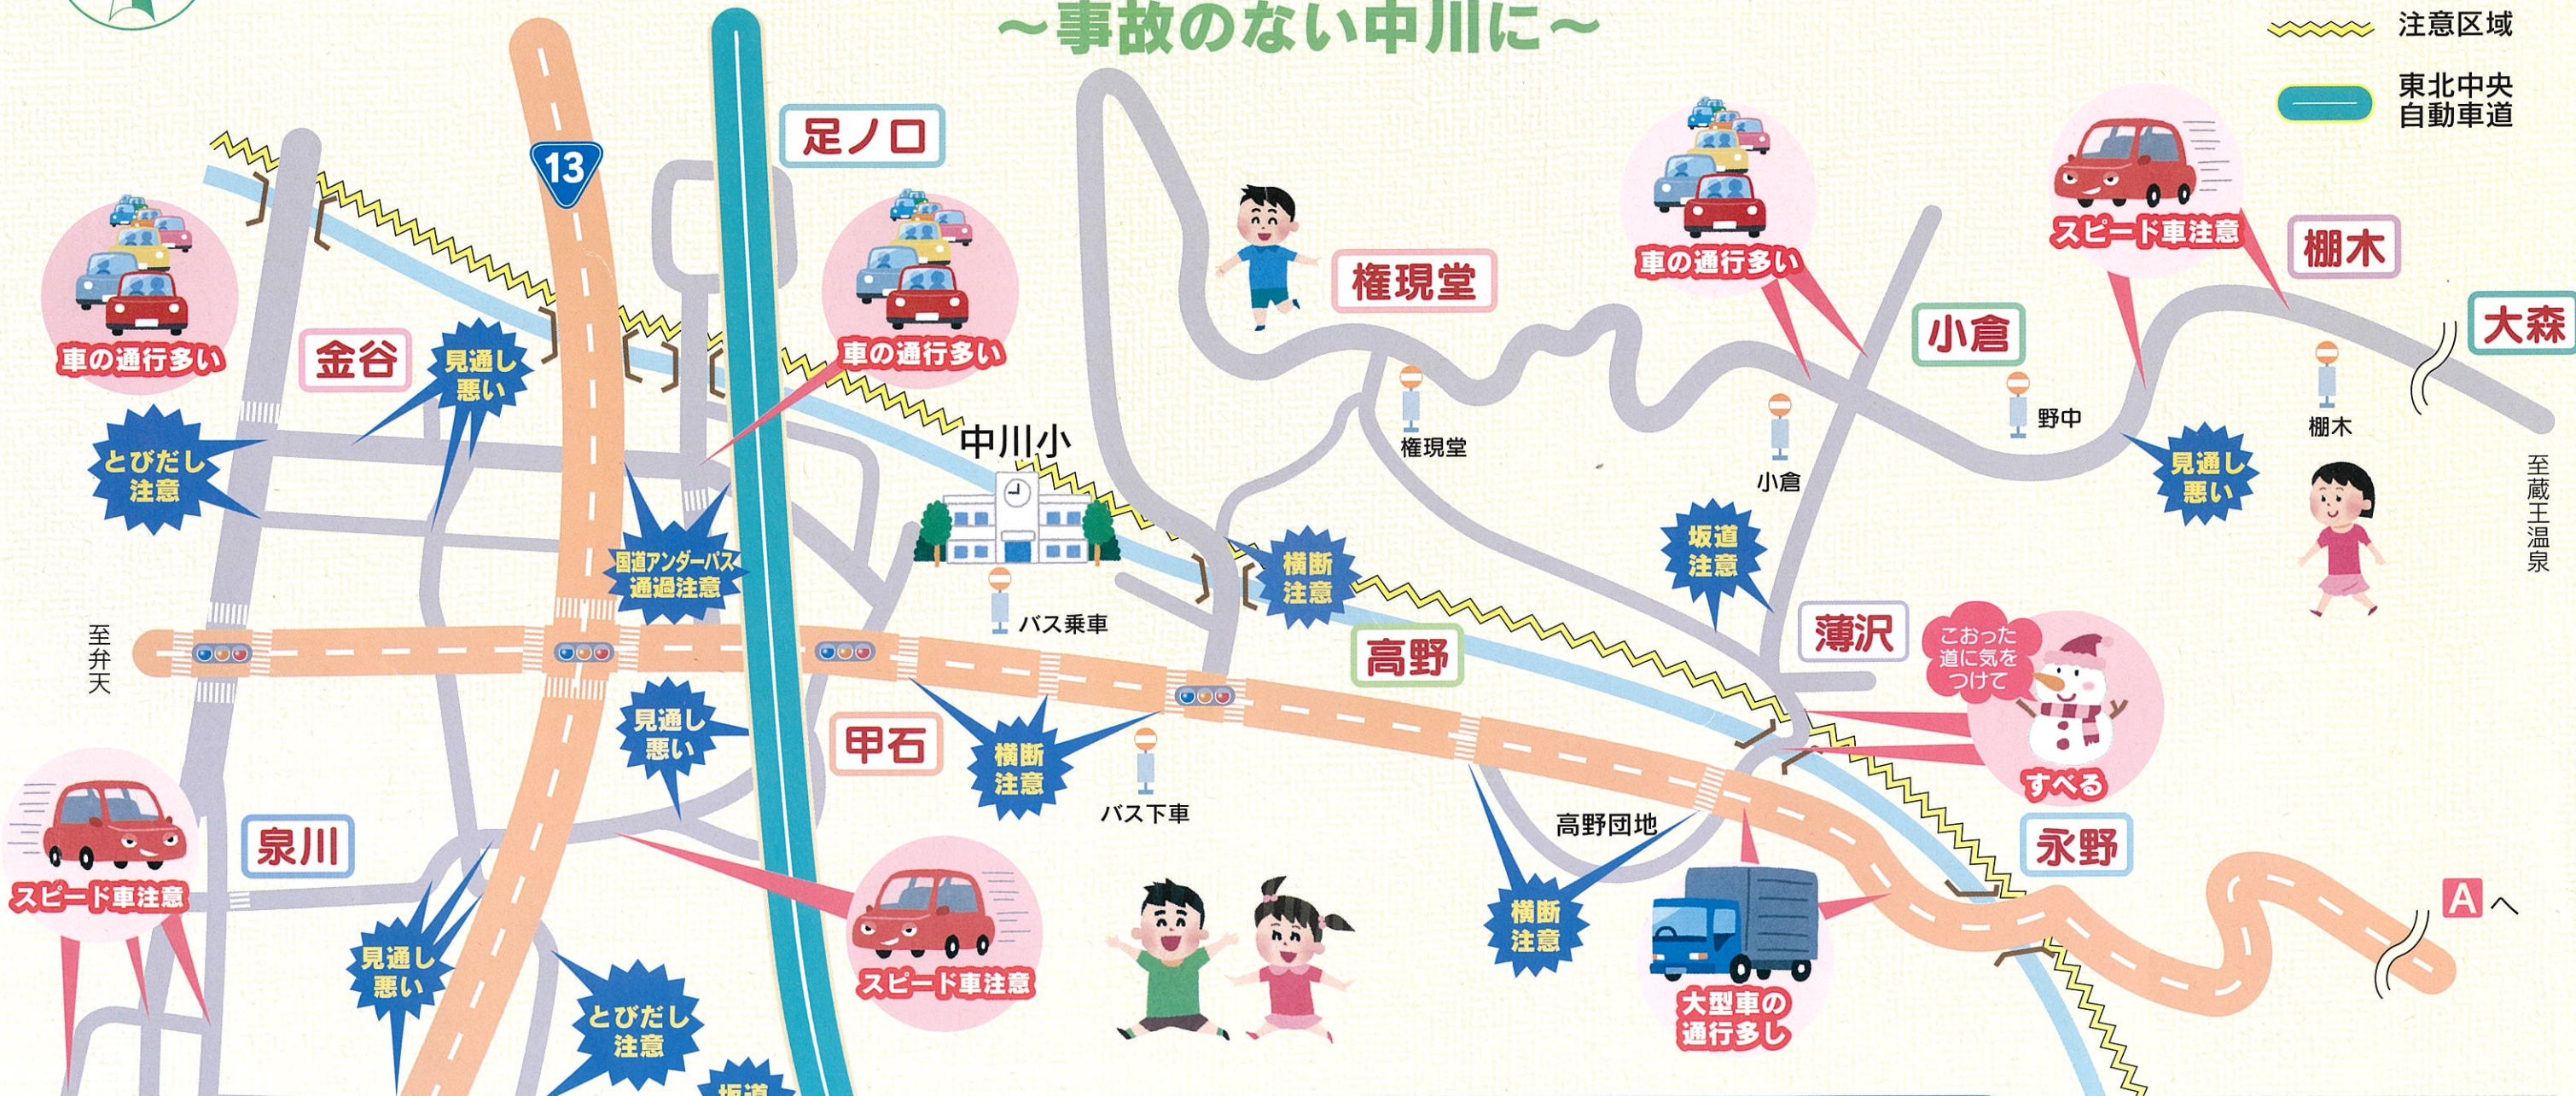

# 中川子ども安全マップ

～事故のない中川に～

- 凡例
- 交通状況
  - 危険箇所
  - 注意区域
  - 東北中央自動車道

## 自転車乗りについて

歩道のないエコーライン・国道13号線は乗らない。

カモンくん

\* 観光道路エコーライン  
スピードを出した車に注意する

## 「中川地区の子どもの安全は、私たちが守ります」

— 児童安全協力団体 —

- 中川地区会
- 中川地区公民館
- 中川地区民生児童委員会
- 中川地区子ども110番連絡所
- 中川地区交通安全協会
- 中川地区交通安全母の会
- 上山警察署